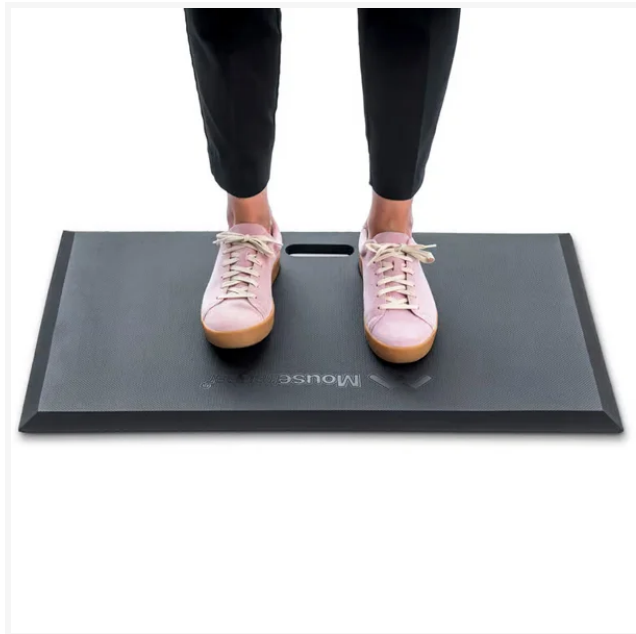

MOUSETRAPPER

Mousetrapper Active ståmåtte TB401

Varenummer 651076

640,- Ekskl. moms

Produkt information

Størrelse (bxdxh) 740 x 450 x 18 mm

Beskrivelse

At stå op og arbejde har vist sig at have stor effekt på energiforbrændingen. Vi mere end fordobler energiforbruget ved at stå op og arbejde sammenlignet med stillesiddende arbejde. Hvis du har et hæve-/sænkebord på dit arbejde, er der meget at vinde ved at stå op en større del af dagen. Med Mousetrapper Active bliver fødderne ikke trætte, og du kan holde ud at stå op i længere perioder.

Har du Mousetrapper Active kan du stå op i længere perioder når du arbejder, uden at blive træt. Den bløde Active er designet til at du skal kunne benytte dine sædvanlige sko og alligevel opnå en ergonomisk rigtig belastning af fødderne.

Fordelene med Mousetrapper Active

- Ergonomisk måtte som hjælper dig til at kunne stå op i længere tid når du arbejder.
- Active er designet til at du skal kunne benytte dine sædvanlige sko og alligevel stå fodrigtigt uden at få ondt.
- Hjælper dig til at forbrænde betragtelig mere energi når du står i stedet for at sidde stille hele dagen.
- Mange velfærdssygdomme skydes en stillesiddende livsstil. Ved at stå op fordeler du hele tiden automatisk kropsvægten imellem dine fødder, hvilket signalerer aktivitet for kroppen og fører til øget energiforbrænding.
- Pæn måtte, fremstillet af slidstærk polyurethan (PU) blandet gummiskum som er nemt at vaske.