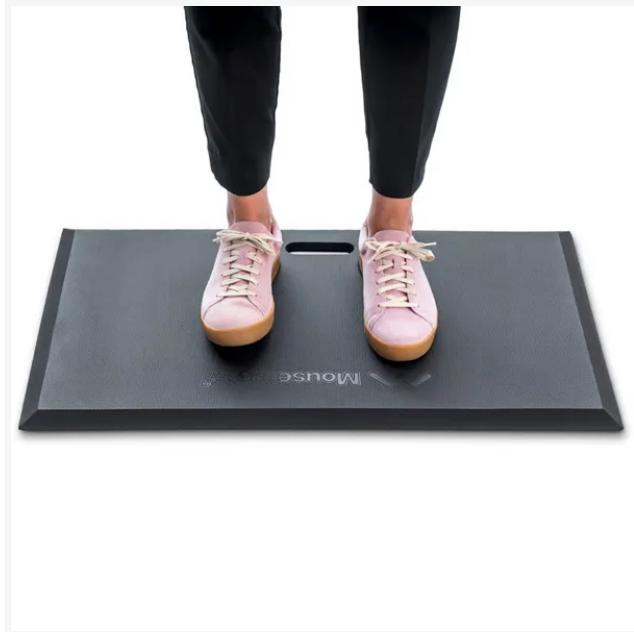

MOUSETRAPPER

Mousetrapper Active ståmåtte TB401

Varenummer 651076

640,- Ekskl. moms

Produkt information

Størrelse (bxdxh) 740 x 450 x 18 mm

Beskrivelse

At stå op og arbejde har vist sig at have stor effekt på energiforbrændingen. Vi mere end fordobler energiforbruget ved at stå op og arbejde sammenlignet med stillesiddende arbejde. Hvis du har et hæve-/sænkebord på dit arbejde, er der meget at vinde ved at stå op en større del af dagen. Med Mousetrapper Active bliver fødderne ikke trætte, og du kan holde ud at stå op i længere perioder.

Har du Mousetrapper Active kan du stå op i længere perioder når du arbejder, uden at blive træt. Den bløde Active er designet til at du skal kunne benytte dine sædvanlige sko og alligevel opnå en ergonomisk rigtig belastning af fødderne.

Fordelene med Mousetrapper Active

- Ergonomisk måtte som hjælper dig til at kunne stå op i længere tid når du arbejder.
- Active er designet til at du skal kunne benytte dine sædvanlige sko og alligevel stå fodrigtigt uden at få ondt.
- Hjælper dig til at forbrænde betragtelig mere energi når du står i stedet for at sidde stille hele dagen.
- Mange velfærdssygdomme skydes en stillesiddende livsstil. Ved at stå op fordeler du hele tiden automatisk kropsvægten imellem dine fødder, hvilket signalerer aktivitet for kroppen og fører til øget energiforbrænding.
- Pæn måtte, fremstillet af slidstærk polyurethan (PU) blandet gummiskum som er nemt at vaske.