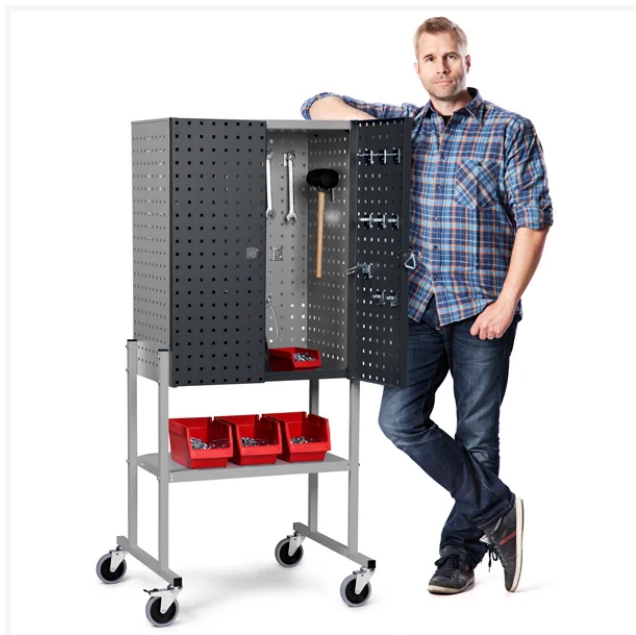

## Værktøjsvogn Ergonomics GBP Inkl. værktøjskroge

Varenummer 637039

3.076,- Ekskl. moms

### Produkt information

Størrelse h x b x d (mm) 1490 x 600 x 400

Vægt (kg) 41

Farve Grå RAL7004 / Mørk grå RAL7024

Belastning (kg) 75

## Beskrivelse

GBP værktøjsvogn er en praktisk værktøjsvogn som leveres inkluderet værktøjskroge for ca. 100 stk håndværktøj. Værktøjsvognen har 4 stk Ø100 mm drejelige hjul, hvoraf 1 hjul har brems. Bundhylde er inkluderet. I tillæg kan du bestille ekstra hylde for placering under værktøjsskabet. Værktøjsvognen er forberedt for aflåsning med hængelås.