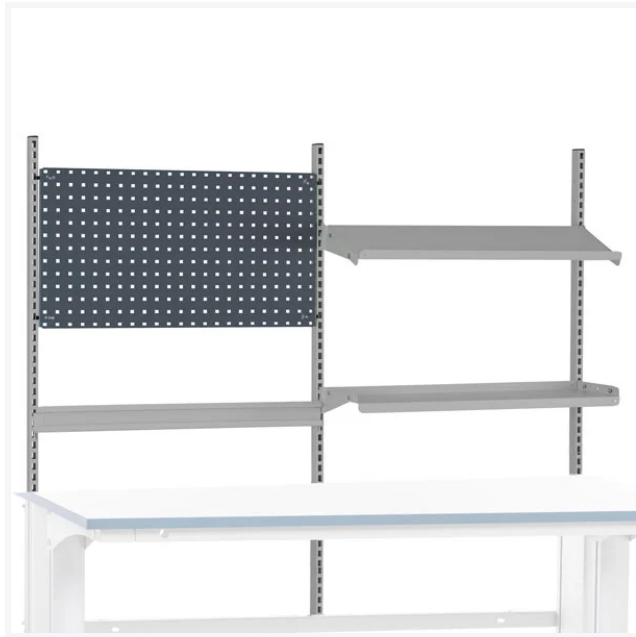

GBP

Overbygningssæt Konfig.A CC900/900

Varenummer 636964

1.664,- Ekskl. moms

Produkt information

Total bredde (mm)	1825
c/c (mm)	900/900
Længde perf. søjler (mm)	1926
Antal perf. søjler	3

Beskrivelse

Overbygning c/c 900+900 komplet med: 3 stolper 1926 mm, 1 x værktøjstavler H=480 mm, 2 x hylde D= 300 mm samt ophængsliste for plastkasser.