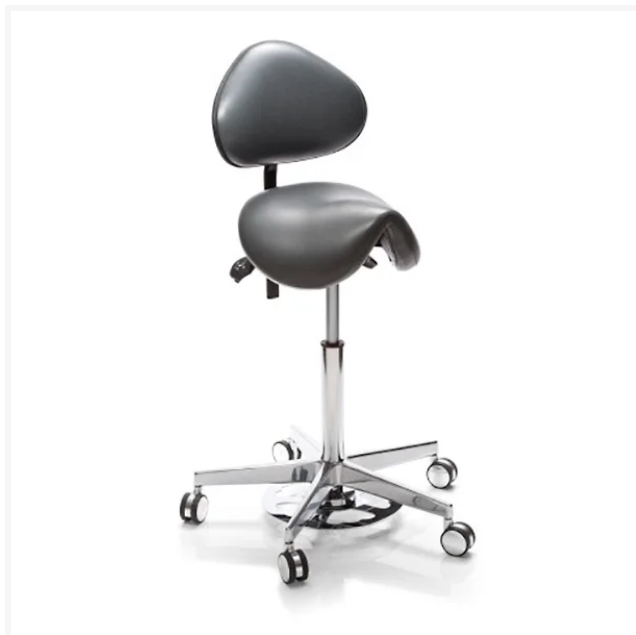

## Sadelstol Höganäs Polo S Sort Illusion Ryglæn fodaktivator 53–70 cm

Varenummer 496305

8.020,- Ekskl. moms

### Produkt information

Sædehøjde (mm)	530 - 700
----------------	-----------

Sædestørrelse b x d (mm)	330 x 300
--------------------------	-----------

Fodkryds diameter (mm)	570
------------------------	-----

## Beskrivelse

Polo er en serie af sadelstole velegnet til brug inden for områderne tandlæge, medicin, kontor mv. men er også perfekt egnet til de fleste andre miljøer og industrier. Polo-serien er designet til at imødekomme nutidens krav til ergonomisk siddestilling og beregnet til at hjælpe med at opretholde en god kropsholdning og fremme en aktiv og fleksibel siddestilling. POLO S modellerne er lidt mindre sadelstole med et blødt og smalt sæde. Kunstlæder kan med fordel anvendes i sundhedsmiljøer og andre miljøer, hvor der stilles høje krav til rengøring. Illusion er et kunstlæder, der kan rengøres med 75% alkoholopløsning uden at skulle tørres med vand. Opfylder kravene i Medical standard i henhold til ISO 10993-10 :2014 Dette produkt leveres med sort Illusion kunstlæder, sædehøjde 530 - 700 mm, ryglæn og fodaktivator.