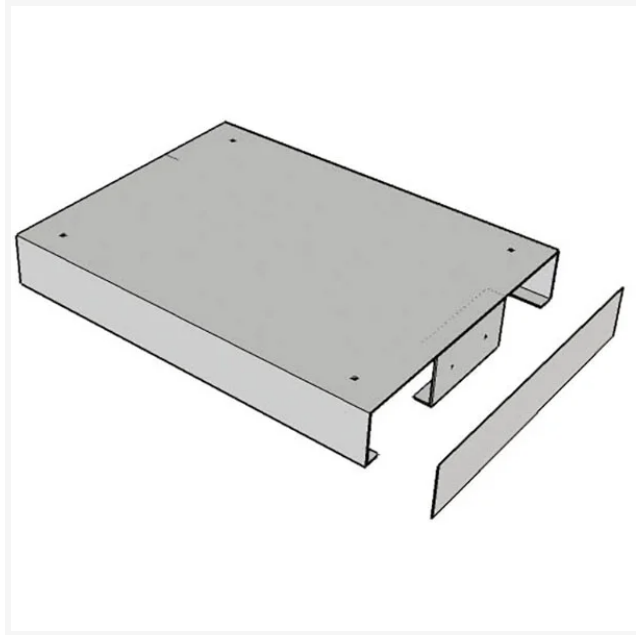

BEDRUNKA+HIRTH

Sokkel Truck 500/09 980x500x112 RAL 9002

Varenummer 302337

1.272,- Ekskl. moms

Produkt information

Beskrivelse

Værksted indretning, individuelt tilpasset til professionelt brug!

Trucksokkel i stål til kabinet 500/09. Skuffesektioner er værksted indretning af høj kvalitet udviklet til de krævende opgaver i mekaniske værksteder, bilværksteder og miljøer med kemikalier og tungt værktøj.