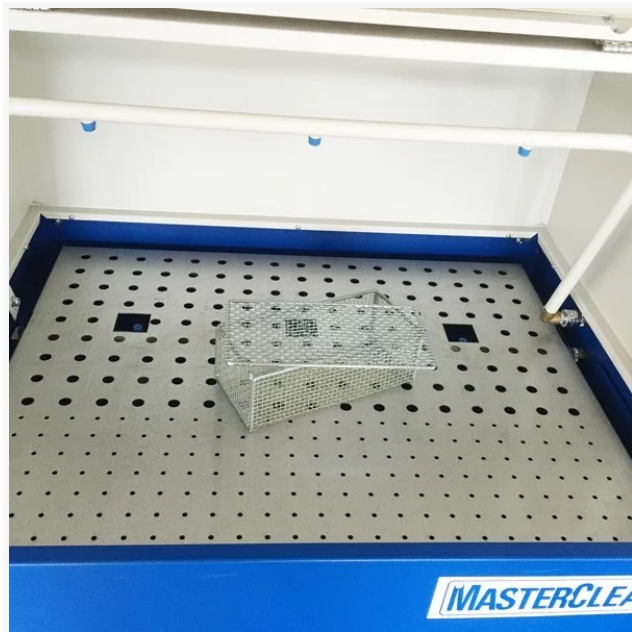

## Vasketøjskurv til GBP vaskestation

Varenummer 302251

468,- Ekskl. moms

### Produkt information

HxBxD (mm) 90 x 250 x 120

---

## Beskrivelse

Vasketøjskurv til vaskestation Masterclean og Maxiclean.

Dim: 250x120x90 mm; BxDxH

Sono tilbyder et bredt sortiment, som bl.a. indeholder værktøjsvasker, værktøjskabe, måtter, stole, arbejdsborde og reoler.