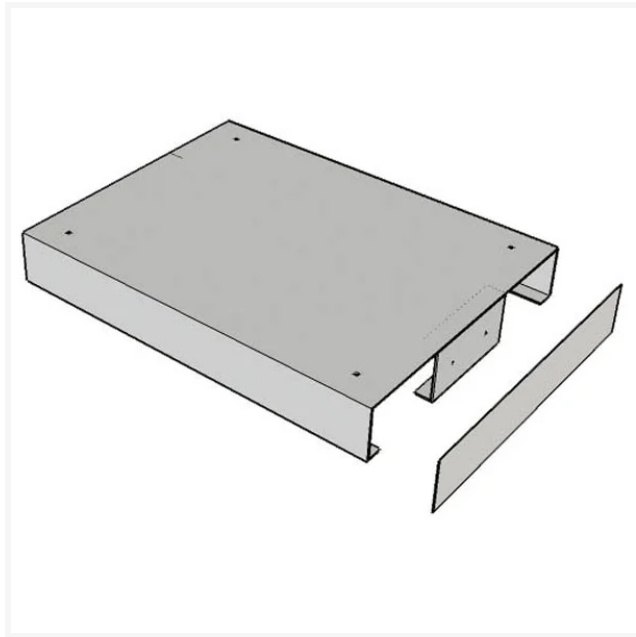

BEDRUNKA+HIRTH

Trucksokkel Skuffesektion 700/07

Varenummer 301837

1.264,- Ekskl. moms

Produkt information

Størrelse bxd (mm) 705 x 736

Beskrivelse

Trucksokkel tilpasset vore skuffesektioner i størrelse b x d = 705 x 736 mm. Trucksoklen giver skuffesektionen en tillægshøjde på 100mm, og er praktisk hvis du har behov for at flytte skuffesektionen i forbindelse med rengøring, flytning osv. Så slipper du at tømme skuffesektionen for værktøj før du går i gang...