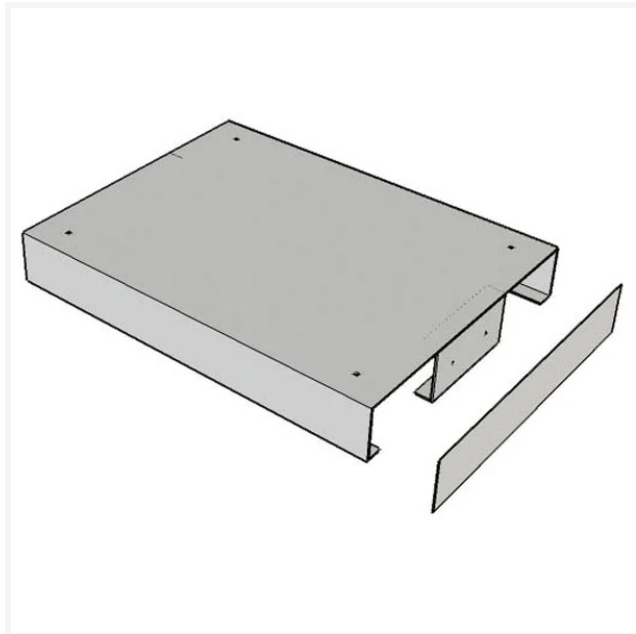

BEDRUNKA+HIRTH

Trucksokkel Skuffesektion 700/05

Varenummer 301835

1.192,- Ekskl. moms

Produkt information

Størrelse bxd (mm) 555 x 736

Beskrivelse

Trucksokkel tilpasset vore skuffesektioner i størrelse b x d = 555 x 736 mm. Trucksoklen giver skuffesektionen en tillægshøjde på 100mm, og er praktisk hvis du har behov for at flytte skuffesektionen i forbindelse med rengøring, flytning osv. Så slipper du at tømme skuffesektionen for værktøj før du går i gang...