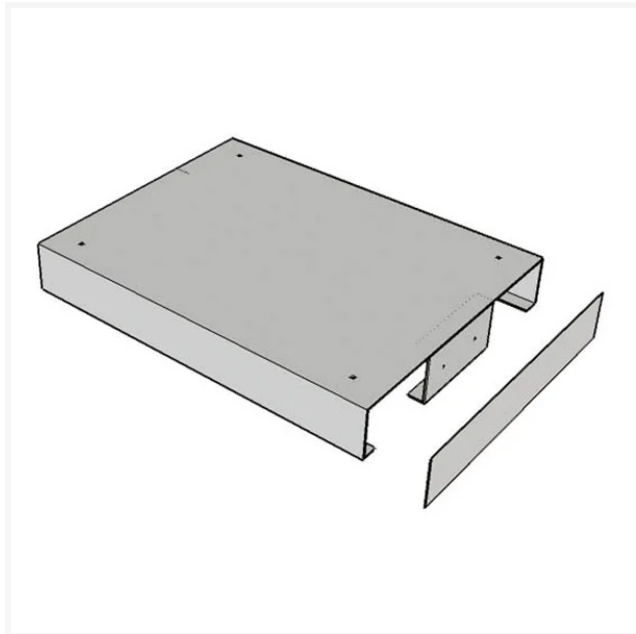

BEDRUNKA+HIRTH

## Sokkel Truck 500/05 530x500x112 RAL 9002

Varenummer 301210

996,- Ekskl. moms

Produkt information

## Beskrivelse

Værksted indretning, individuelt tilpasset til professionelt brug!

Sokkel for truck til skuffesektion serie 500. Frontplade fjernes så er det let at flytte skuffesektionen med en palleløfter eller truck. Skuffesektioner er værksted indretning af høj kvalitet udviklet til de krævende opgaver i mekaniske værksteder, bilværksteder og miljøer med kemikalier og tungt værktøj.