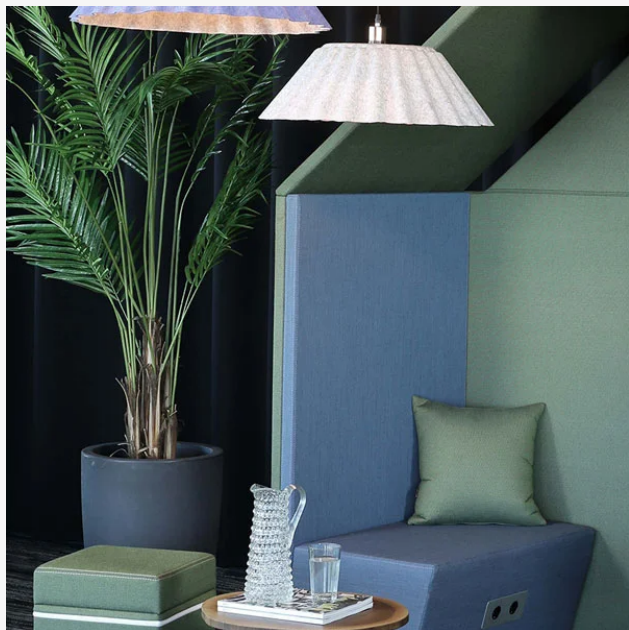

GÖTESSONS

Areca Palme

Varenummer 109409

4.168,- Ekskl. moms

Produkt information

Højde (mm)	2100
------------	------

Beskrivelse

Areca Palme er en livlig, kunstig plante som leveres med mørk grå potteskjuler. Planten er omtrent 2100 mm Høj. Dette er høj kvalitet for indretning af kontor eller møderum – ja, over alt hvor folk færdes.

Areca palmen er meget naturtro og kræver minimalt af pleje. Desuden er den allergivenlig og et meget godt alternativ til krævende og levende planter. Tilpas plantenes placering i medfølgende potte, med plast, isopor eller lignende og pynt med dækbark eller sten på toppen (medfølger ikke).

Vore kunstige planter ser flotte ud i et kontormiljø og kan desuden benyttes som rumdeler.