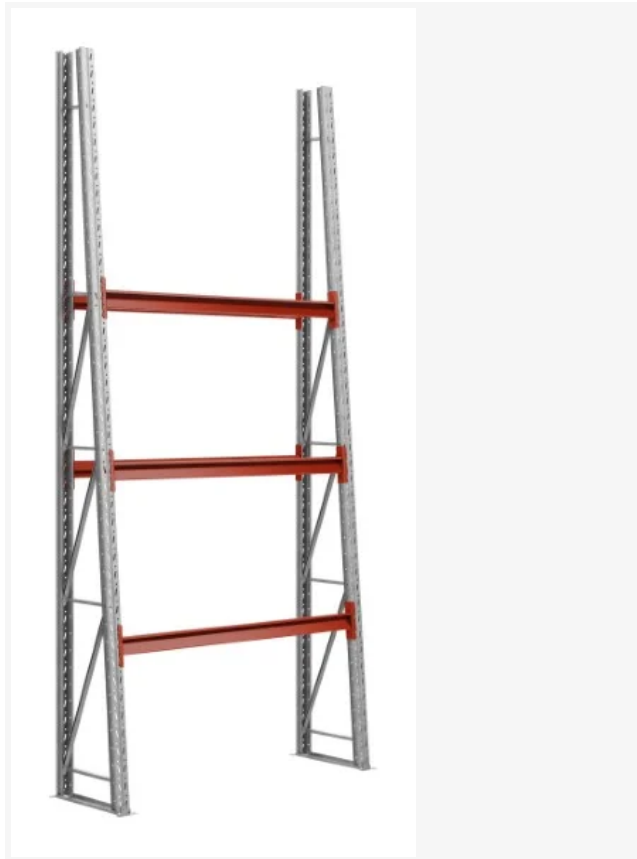

## Gavl ensidig, listereol højde 4500 mm

Varenummer 105272

1.968,- Ekskl. moms

### Produkt information

|             |      |
|-------------|------|
| Højde (mm)  | 4500 |
| Dybde (mm)  | 690  |
| Bredde (mm) | 1850 |

## Beskrivelse

Ensidig (enkel) gavl, listereol med højde 4500 mm for lagring af stående langgod, f.eks. trælister og rør. Denne ensidige listereol er beregnet for placering mod væg. Byg din listereol ved at kombinere stige-gavle med pallereolbjælker i ønsket bredde, adskiller og underdel. Vi anbefaler installation af min. 3 bjælkepar i højden, for solid afstivning af reolerne. Opdelerbøjler og lige adskiller er tilgængelige i to dybder og er tilpasset vore bjælke-modeller med højde 105 mm (Z105) og 130 mm (Z130).