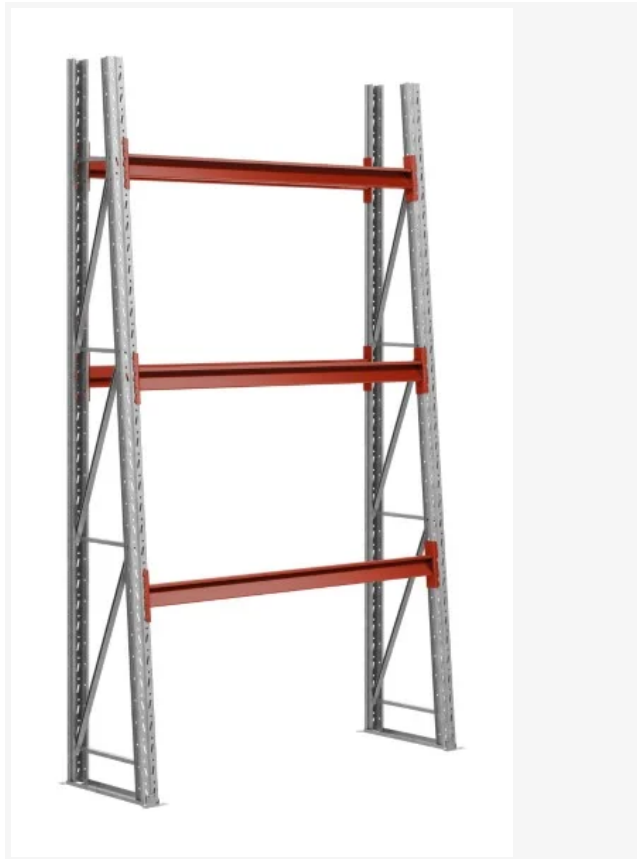

BLS

Gavl ensidig, listereol højde 3500 mm

Varenummer 105271

1.616,- Ekskl. moms

Produkt information

Højde (mm)	3500
Dybde (mm)	690
Bredde (mm)	1850

Beskrivelse

Ensidig (enkel) gavl, listereol med højde 3500 mm for lagring af stående langgoods, f.eks. trælister og rør. Denne ensidige listereol er beregnet for placering mod væg. Byg din listereol ved at kombinere stige-gavle med pallereolbjælker i ønsket bredde, adskiller og underdel. Vi anbefaler installation af 3 bjælkepar i højden, for solid afstivning af reolerne. Opdelerbøjler og lige adskiller er tilgængelige i to dybder og er tilpasset vore bjælke-modeller med højde 105 mm (Z105) og 130 mm (Z130).