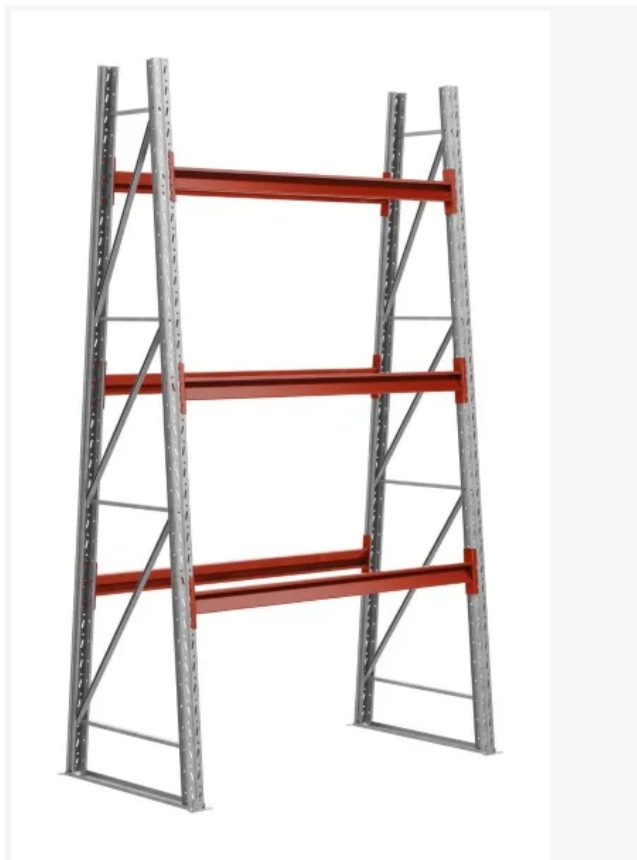

BLS

Gavl tosidig, listereol højde 3500 mm

Varenummer 105268

1.728,- Ekskl. moms

Produkt information

Højde (mm)	3500
Dybde (mm)	1090
Bredde (mm)	1850

Beskrivelse

Tosidig (dobbel) gavl, listereol med højde 3500 mm for fritstående lagring af stående langgod, f.eks. trælister og rør. Byg din listereol ved at kombinere stigeavle med pallereolbjælker i ønsket bredde, adskiller og underdel. Vi anbefaler installation af 3 bjælkepar i højden, for solid afstivning af reolerne. Opdelerbjælger og lige adskiller er tilgængelige i to dybder og er tilpasset vore bjælke modeller med højde 105 mm (Z105) og 130 mm (Z130).