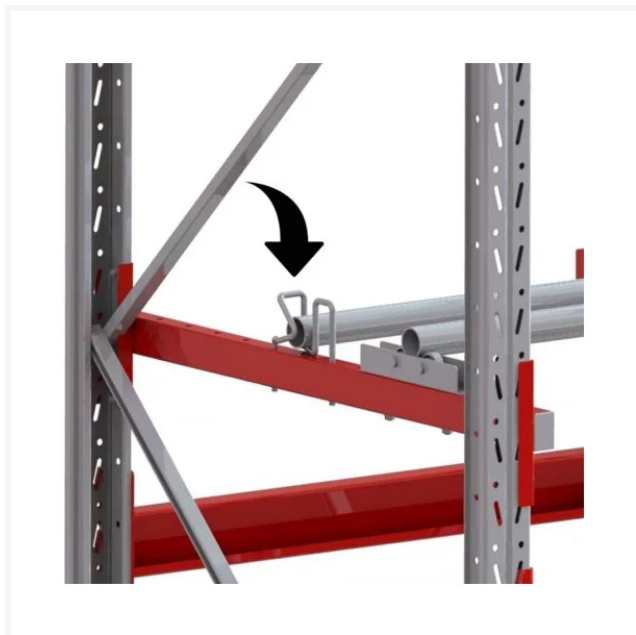

BLS

Holder for aksel, trådbøjle

Varenummer 102164

44,- Ekskl. moms

Produkt information

Kapacitet (kg)	500
----------------	-----

Beskrivelse

Trådbøjle til kabeltromleophæng. Sammensæt den optimale pallereol, der er tilpasset dine behov og muligheder.

Belastning: 500 kg