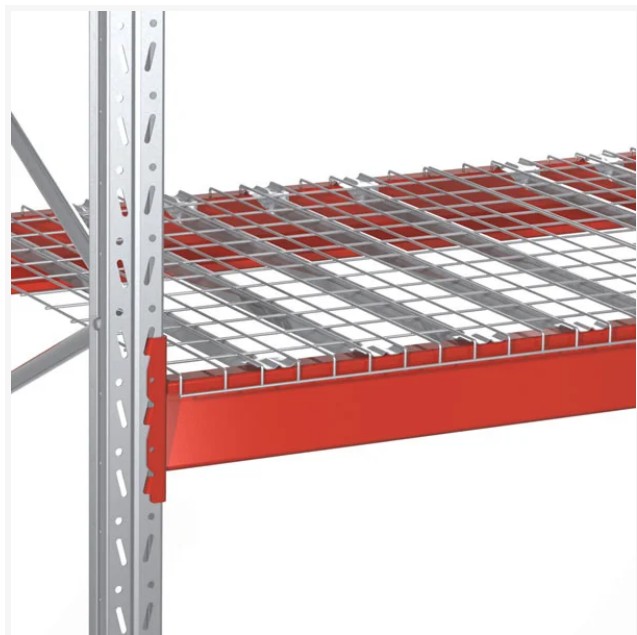

BLS

Nethylde, 1000 kg

Varenummer 102162

580,- Ekskl. moms

Produkt information

b x d (mm)	900 x 1100
------------	------------

Beskrivelse

Nethylde til din pallereol 1100x900 mm, 1000 kg. Galvaniseret