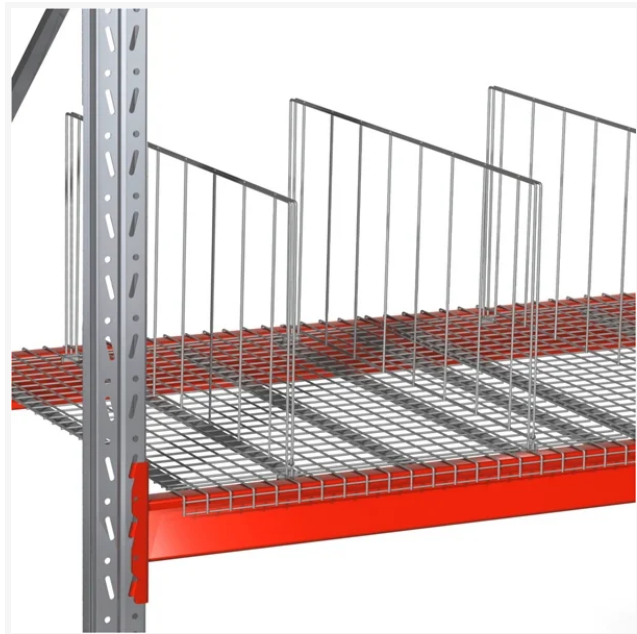

## Skilleplade H:450mm

Varenummer 102144

288,- Ekskl. moms

Produkt information

## Beskrivelse

Skilleplade til nethylde H= 450 mm. Reservedel til din pallereol!