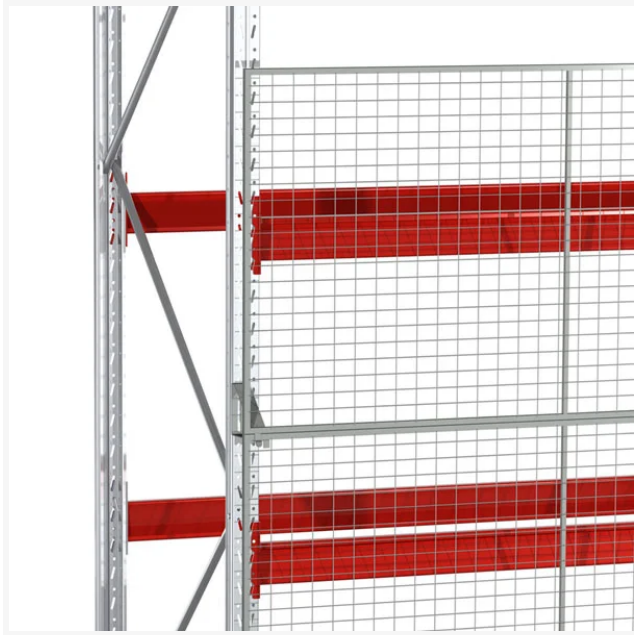

BLS

Rygnet 1200x2200 mm

Varenummer 101167

1.408,- Ekskl. moms

Produkt information

h x b (mm) 1200 x 2200

Beskrivelse

Få god orden på dit lager og korrekt opbevaring af dine paller!

Rygnet 1200x2200 mm til pallereol

Sammensæt den optimale pallereol, der er tilpasset dine behov og muligheder. Systemet overholder normen SS-EN15512.