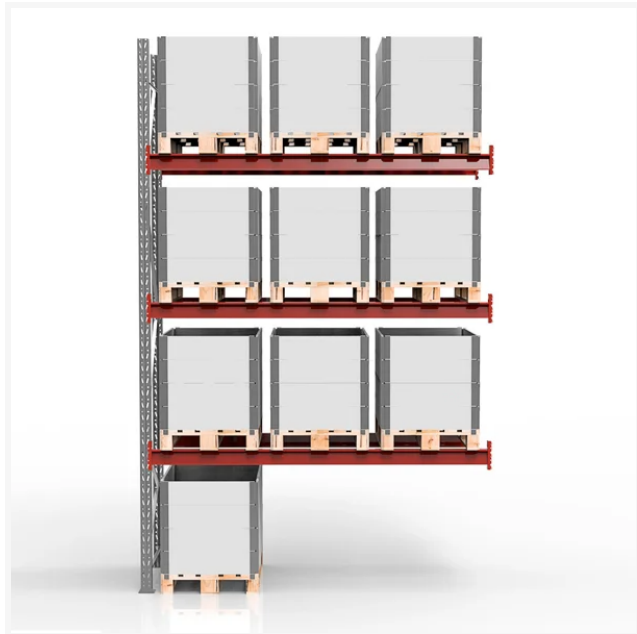

BLS

Pallereol Følgesektion 3500x2750mm 3x1300kg

Varenummer 101091

4.612,- Ekskl. moms

Produkt information

h x b (mm)	3500 x 2750
------------	-------------

Belastning pr. bjælkepar (kg)	3 x 1300
----------------------------------	----------

Beskrivelse

Få god orden på dit lager og korrekt opbevaring af dine paller!

Indhold, følgefag: 1 x Stige, kpl. 1100x3500 mm (C90-12) og 6 x bjælker, kpl. 2750 mm, 3x1300 kg. Stigerne leveres komplet i galvaniseret udførelse. Bjælker er rød-lakeret (RAL 2002). Sammensæt den optimale pallereol, der er tilpasset dine behov og muligheder. Systemet overholder normen SS-EN15512.