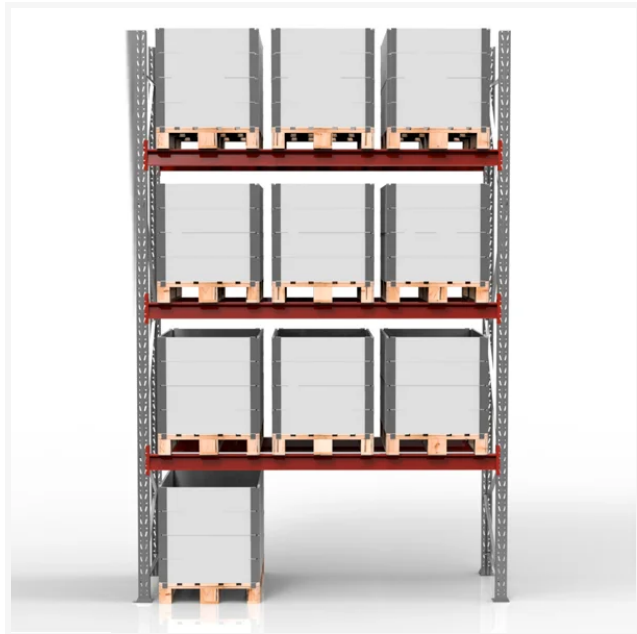

BLS

Pallereol Startsektion 3500x2750mm 3x1300kg

Varenummer 101090

5.668,- Ekskl. moms

Produkt information

h x b (mm)	3500 x 2750
------------	-------------

Belastning pr. bjælkepar (kg)	3 x 1300
----------------------------------	----------

Beskrivelse

Få god orden på dit lager og korrekt opbevaring af dine paller!

Indhold, startfag: 2 x Stiger, kpl. 1100x3500 mm (C90-12) og 6 x bjælker, kpl. 2750 mm, 3x1300 kg. Stigerne leveres komplet i galvaniseret udførelse. Bjælker er rød-lakeret (RAL 2002). Sammensæt den optimale pallereol, der er tilpasset dine behov og muligheder. Systemet overholder normen SS-EN15512.