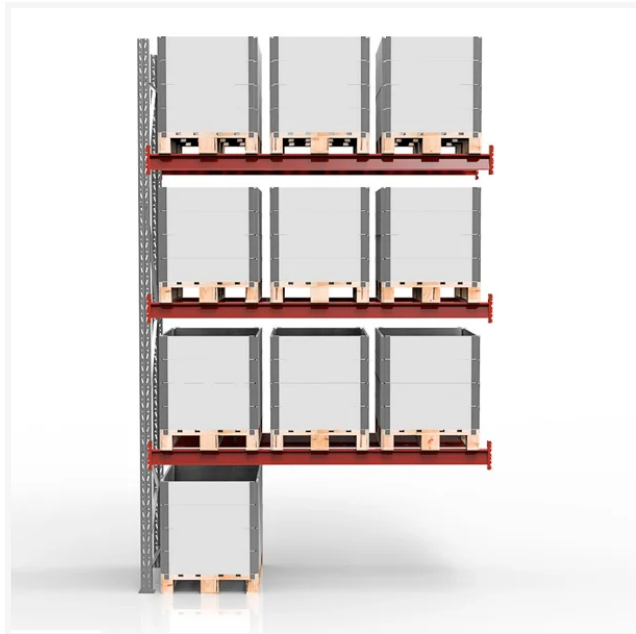

BLS

Pallereol Følgesektion 3500x2750mm 3x760kg

Varenummer 101089

3.884,- Ekskl. moms

Produkt information

h x b (mm) 3500 x 2750

Belastning pr.
bjælkepar (kg) 3 x 760

Beskrivelse

Få god orden på dit lager og korrekt opbevaring af dine paller!

Indhold, følgefag: 1 x Stige, kpl. 1100x3500 mm (C90-12) og 6 x bjælker, kpl. 2750 mm, 3x760 kg. Stigerne leveres komplet i galvaniseret udførelse. Bjælker er rød-lakeret (RAL 2002). Sammensæt den optimale pallereol, der er tilpasset dine behov og muligheder. Systemet overholder normen SS-EN15512.