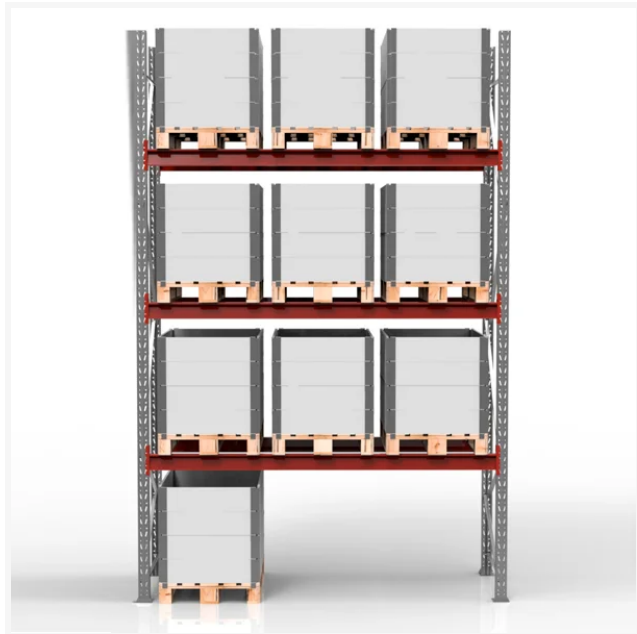

## Pallereol Startsektion 3500x2750mm 3x760kg

Varenummer 101088

4.940,- Ekskl. moms

### Produkt information

h x b (mm) 3500 x 2750

Belastning pr.  
bjælkepar (kg) 3 x 760

## Beskrivelse

Få god orden på dit lager og korrekt opbevaring af dine paller!

Indhold, startfag: 2 x Stiger, kpl. 1100x3500 mm (C90-12) og 6 x bjælker, kpl. 2750 mm, 3x760 kg. Stigerne leveres komplet i galvaniseret udførelse. Bjælker er rød-lakeret (RAL 2002). Sammensæt den optimale pallereol, der er tilpasset dine behov og muligheder. Systemet overholder normen SS-EN15512.