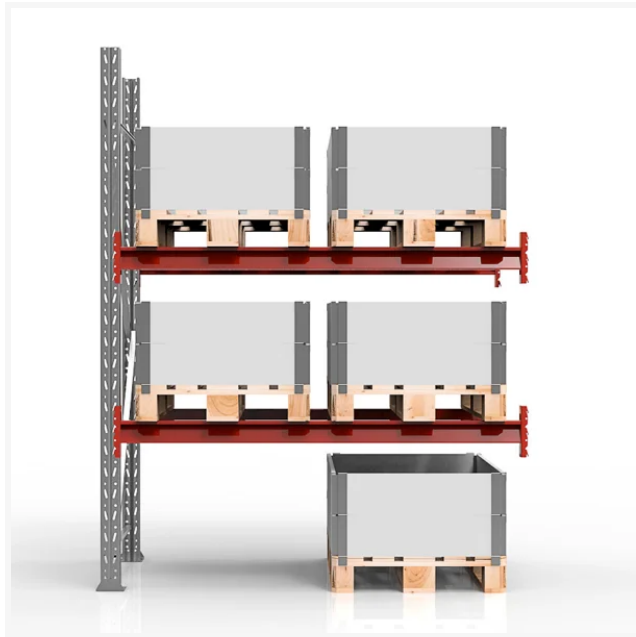

BLS

Pallereol Følgesektion 2500x1850mm 2x1300 kg

Varenummer 101081

2.084,- Ekskl. moms

Produkt information

h x b (mm)	2500 x 1850
------------	-------------

Belastning pr. bjælkepar (kg)	2 x 1300
----------------------------------	----------

Beskrivelse

Få god orden på dit lager og korrekt opbevaring af dine paller!

Indhold, følgefag: 1 x Stige, kpl. 1100x2500 mm (C90-12) og 4 x bjælker, kpl. 1850 mm, 2x1300 kg. Stigerne leveres komplet i galvaniseret udførelse. Bjælker er rød-lakeret (RAL 2002). Sammensæt den optimale pallereol, der er tilpasset dine behov og muligheder. Systemet overholder normen SS-EN15512.